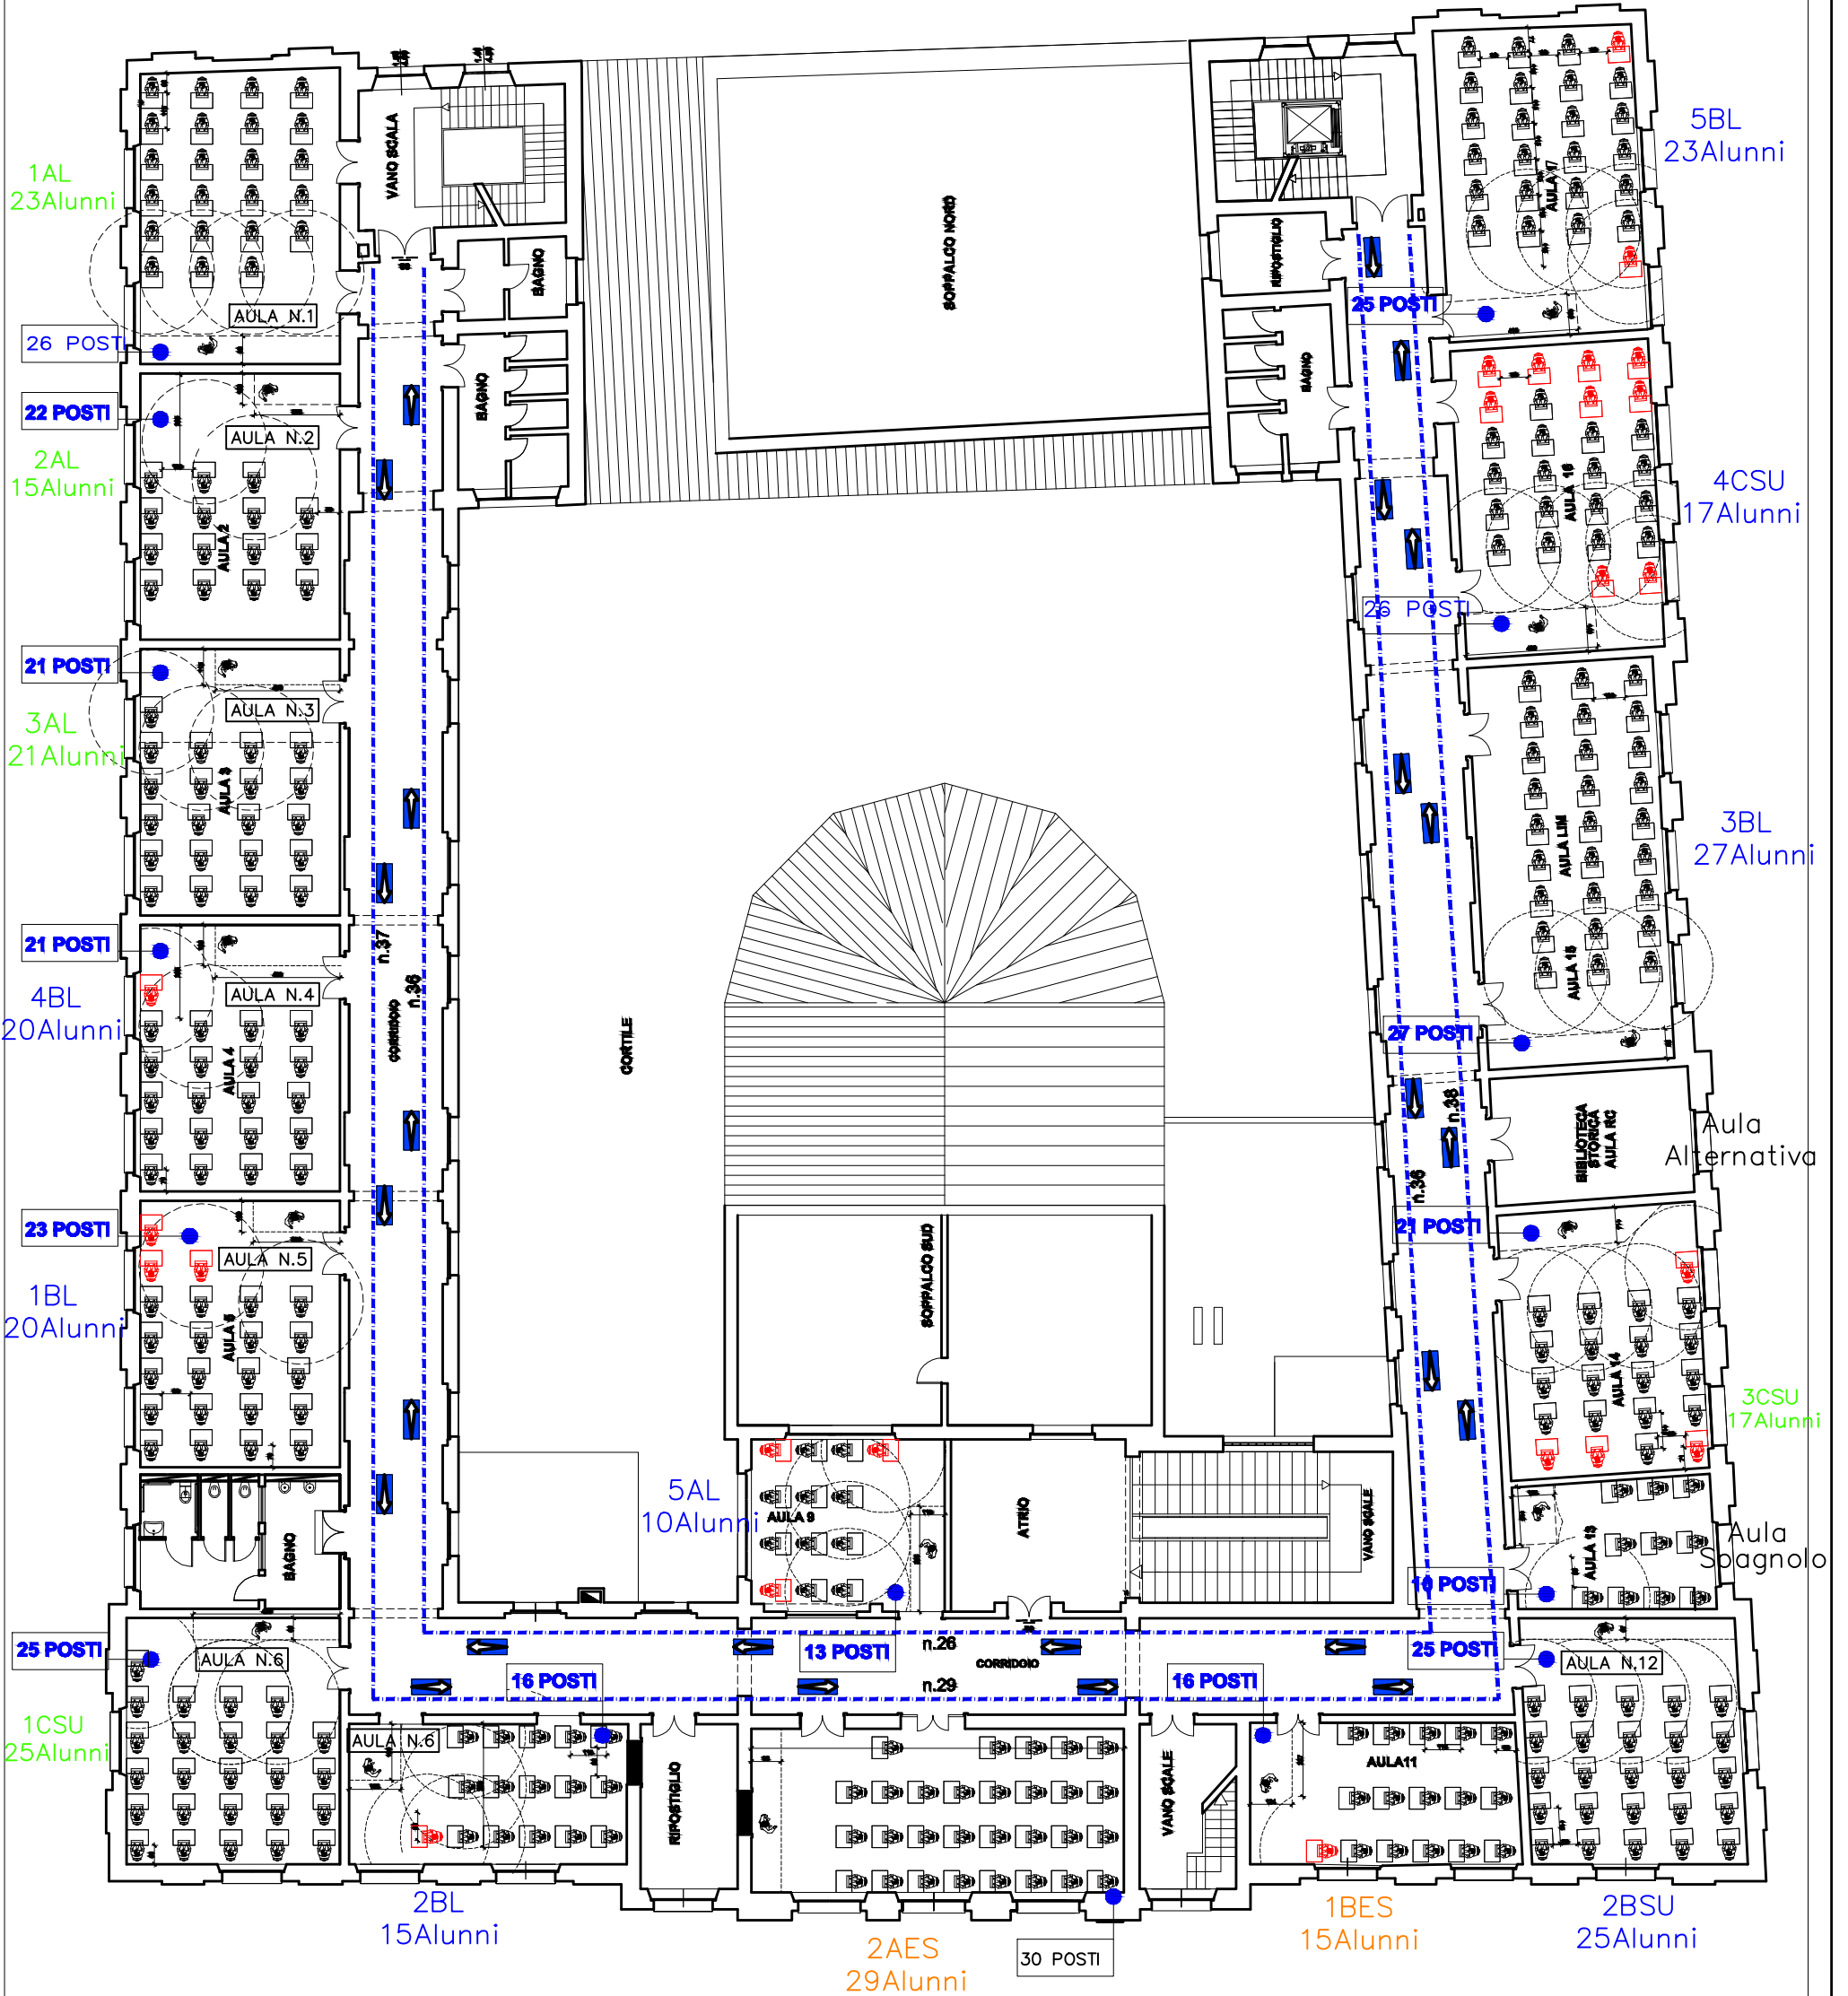

VIA FEDELE ROMANI, 1

SEGNALETICA PERCORSO INTERNO CORRIDOI  
DA POSIZIONARE A UNA DISTANZA DI 1,25 METRI  
L'UNA DALL'ALTRA, IN MODO DA CREARE DUE SENSI DI  
MARCIA PARALLELI A DISTANZA DI 50 cm DALLE  
PARETI, DELLE DIMENSIONI RETTANGOLARI 25 cm X  
10 cm, SFONDO BLU (OBBLIGO) FRECCIA BIANCA

N. totale frecce 202

SEGNALETIVA DA POSIZIONARE SU DUE PIEDI DEL  
BANCO.

DIAMETRO INTERNO 4 cm

DIAMETRO ESTERNO 12 cm

N. totale posti 329 N. totale segnali 329x2 = 658